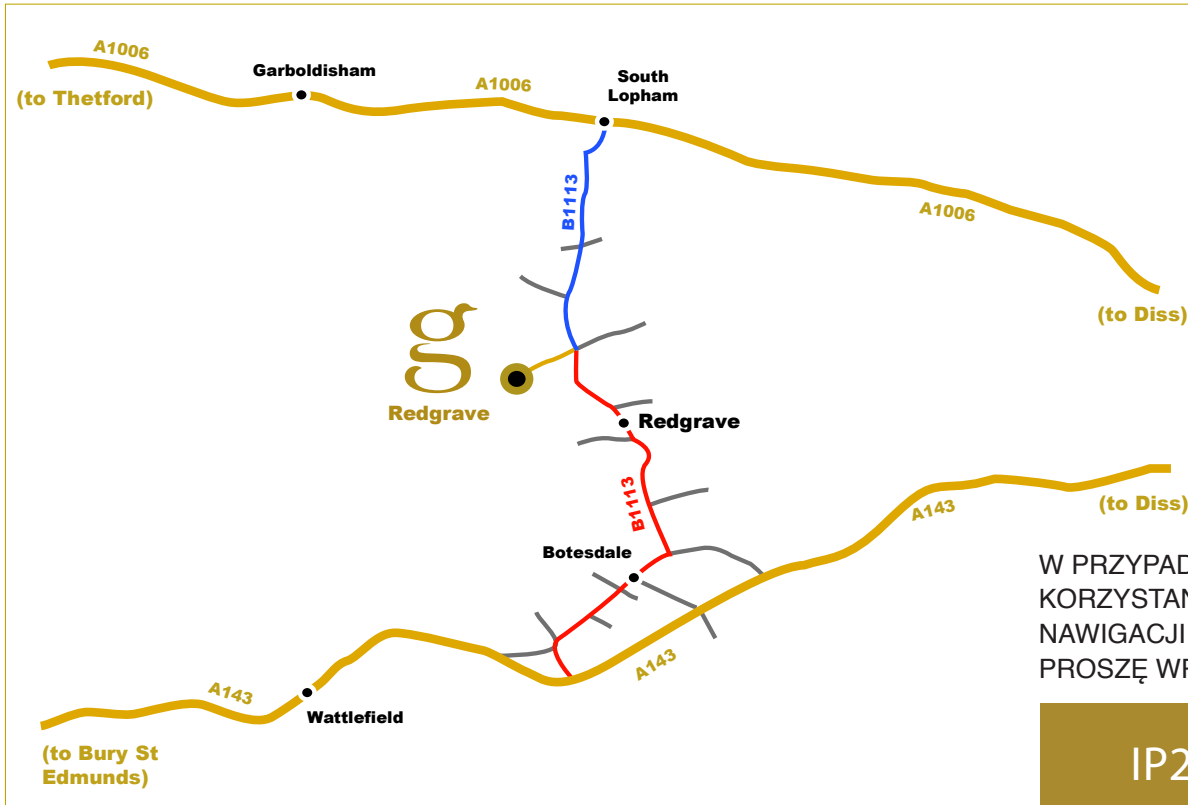

WSKAZÓWKI JAK DOTRZEĆ DO NASZEJ SIEDZIBY W REDGRAVE

W PRZYPADKU
KORZYSTANIA Z
NAWIGACJI SATELITARNEJ
PROSZĘ WPISAĆ KOD:

IP22 1SA

Jadąc drogą A143

Jadąc z zachodu, proszę skręcić w lewo na drogę o numerze B1113.
Jadąc ze wschodu, proszę skręcić w prawo na drogę o numerze B1113.

Proszę jechać drogą B1113 przez miejscowość Botesdale. Zaraz za tą miejscowością znajduje się skrzyżowanie. Proszę na nim skręcić w prawo, w drogę o nazwie Hall Lane i kierować się znakami prowadzącymi do Redgrave.

Proszę przejechać przez miejscowość Redgrave. Tuż przy wyjeździe z miejscowości - znajduje się znak kierujący do fabryki drobiu 'Poultry Factory'.

Proszę skręcić w lewo w drogę o nazwie Hinderclay Road, zaś Gressingham Foods znajduje się około pół mili dalej, po prawej stronie.

Jadąc drogą A1066

Jadąc z zachodu, proszę skręcić w prawo na drogę o numerze B1113.
Jadąc ze wschodu, proszę skręcić w lewo na drogę o numerze B1113.

Proszę podążać drogą B1113 przez około 3 mile do momentu wjechania do miejscowości Redgrave.

Po wjechaniu do miejscowości Redgrave dostrzeże Pan/Pani znak kierujący do fabryki drobiu 'Poultry Factory'.

Proszę skręcić w prawo w drogę o nazwie Hinderclay Road, zaś Gressingham Foods znajduje się około pół mili dalej, po prawej stronie.